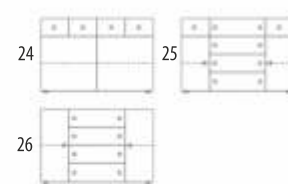

š. 165 cm / v. 75 cm / h. 42 cm

24

13 325,-

25

15 340,-

26

14 045,-

š. 165 cm / v. 91 cm / h. 42 cm

27

15 340,-

28

16 990,-

29

15 410,-

š. 85 cm / v. 125 cm / h. 42 cm

30

9 725,-

31

13 325,-

32

10 080,-

33

10 080,-

34

12 890,-

š. 125 cm / v. 125 cm / h. 42 cm

35

17 425,-

47

15 550,-

48

15 550,-

š. 45 / v. 125 / h. 42 cm

39

5 905,-

š. 165 cm / v. 125 cm / h. 42 cm

49

18 575,-

50

18 575,-

49

50

š. 45 cm / v. 125 cm / h. 42 cm

36

6 770,-

37

6 195,-

38

6 195,-

š. 45 cm / v. 75 cm / h. 42 cm

40

4 975,-

41

4 610,-

42

4 110,-

43

5 475,-

44

4 975,-

45

5 475,-

46

4 465,-

š. 45 cm / v. 91 cm / h. 42 cm

možnosti moření za příplatek 20%

olše dub ořech šedá

bílý
vosk
+30%