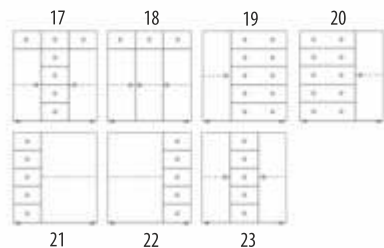

možnosti moření za příplatek 20%

olše   dub   ořech   šedá   bílý vosk +30%

KLASA-NÁBYTEK.CZ

nábytek z masivu - OPRAVDOVÝ NÁBYTEK